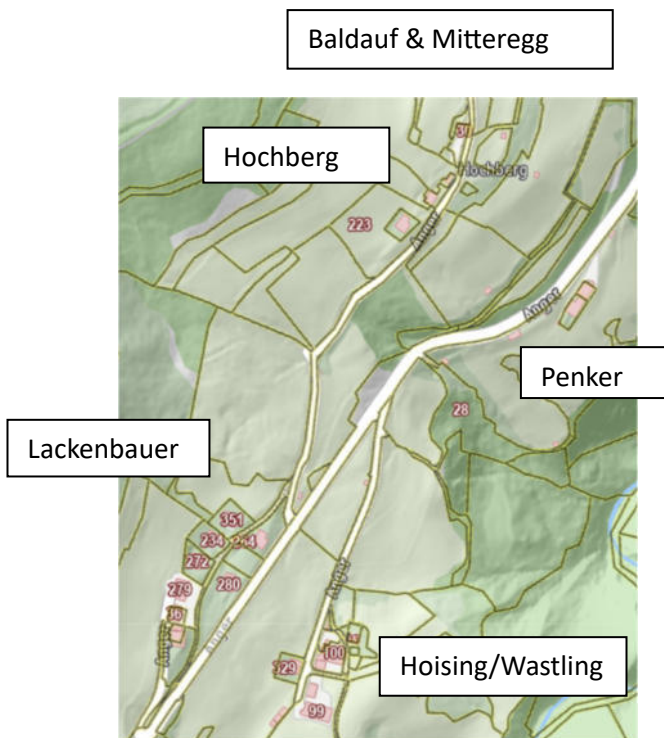

Route 1

Gruppe D

Tag 01.

Treffpunkt:

12:00 Uhr Marienheim

Beginn Baldauf/ Mitteregg, Lackenbauer, Anger, Kreuzbichl bis Bösl

Route 2

Gruppe D

Tag 02.

Wallner Astrid

Treffpunkt:

12:00 Uhr Marienheim

Weinetsberg - Beginn Viehauser/Waldhof, Maurach, Brandner weiter über Zetting und von Brugger bis Knöbl Rudi bis Kendl
GH Kurz & Goldberg (bitte telefonisch melden)

Route 15

Gruppe M

Tag 01.

Elisabeth Kremser

Treffpunkt:

12:20 Uhr Marienheim

von Sauzipf bis inkl. Mild, danach alles **östlich** der Gadaunererstraße bis inkl. John

Route 16

Hofgastein

Route 24

Gruppe C

Tag 02.

Hannelore Persterer

Treffpunkt:

12:00 Uhr Marienheim

Ab Germania, Kurpromenade bis Hamplplatz inkl. Kurzentrum weiter auf der östlichen Seite der Tauernstraße bis zum Kirchbach bis Friedhof - inkl **Apotheke, Polizei, Steirer Shop, Traffik Rainer, Fleischhauerei Hutegger, Bäckerei Bauer.** Post, Norika, Therme, Gemeinde ohne Blü