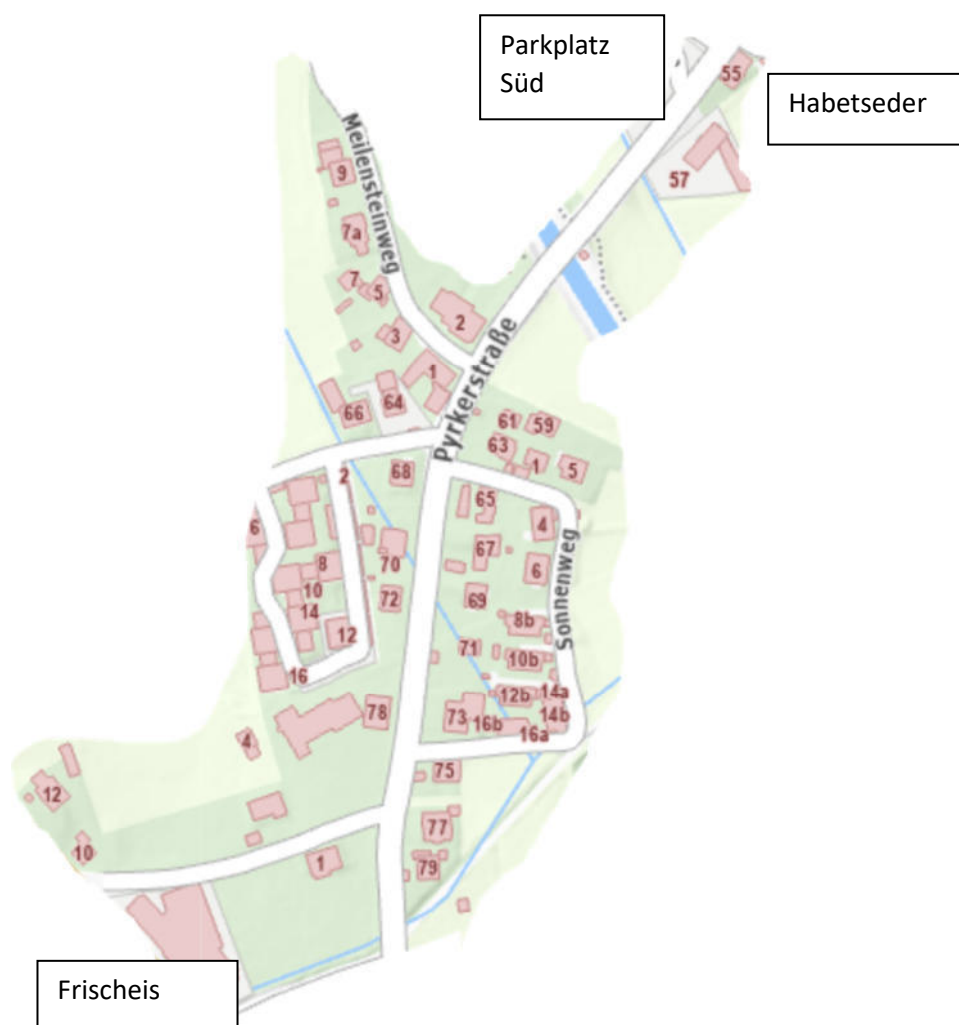

Tag 01.

Thomas Schwaiger

Treffpunkt:

12:30 Uhr Marienheim

Heissingfelding - Beginn Präer, bis Grillenberger, Pfeiffenberger und weiter die **westliche** Seite (links) der Gadaunererstraße bis inkl. Rudigier Franz (ohne John...)

Route 13

Gruppe C

Tag 01. Michaela Kranabetter

Treffpunkt:

12:00 Uhr Marienheim

Frischeis, Pyrkerstraße, Kreuztähler, Sonnenweg bis Kreuzung Alexander Moser Allee inkl. Habetseder - Parkplatz Süd

Route 14

Gruppe C

Tag 03

Elisabeth Gruber

Treffpunkt:

12:00 Uhr Marienheim

von Parkplatz Süd, Pyrkerstraße bis inkl. Hotel Völserhof, inkl. Richtung Bismark,
Palace bis zum Parkplatz Süd inkl. Rauscher ohne Hotel Sendlhofer

Hofgastein

Route 24

Gruppe C

Tag 02.

Hannelore Persterer

Treffpunkt:

12:00 Uhr Marienheim

Ab Germania, Kurpromenade bis Hamplplatz inkl. Kurzentrum weiter auf der östlichen Seite der Tauernstraße bis zum Kirchbach bis Friedhof - inkl **Apotheke, Polizei, Steirer Shop, Traffik Rainer, Fleischhauerei Hutegger, Bäckerei Bauer.** Post, Norika, Therme, Gemeinde ohne Blü