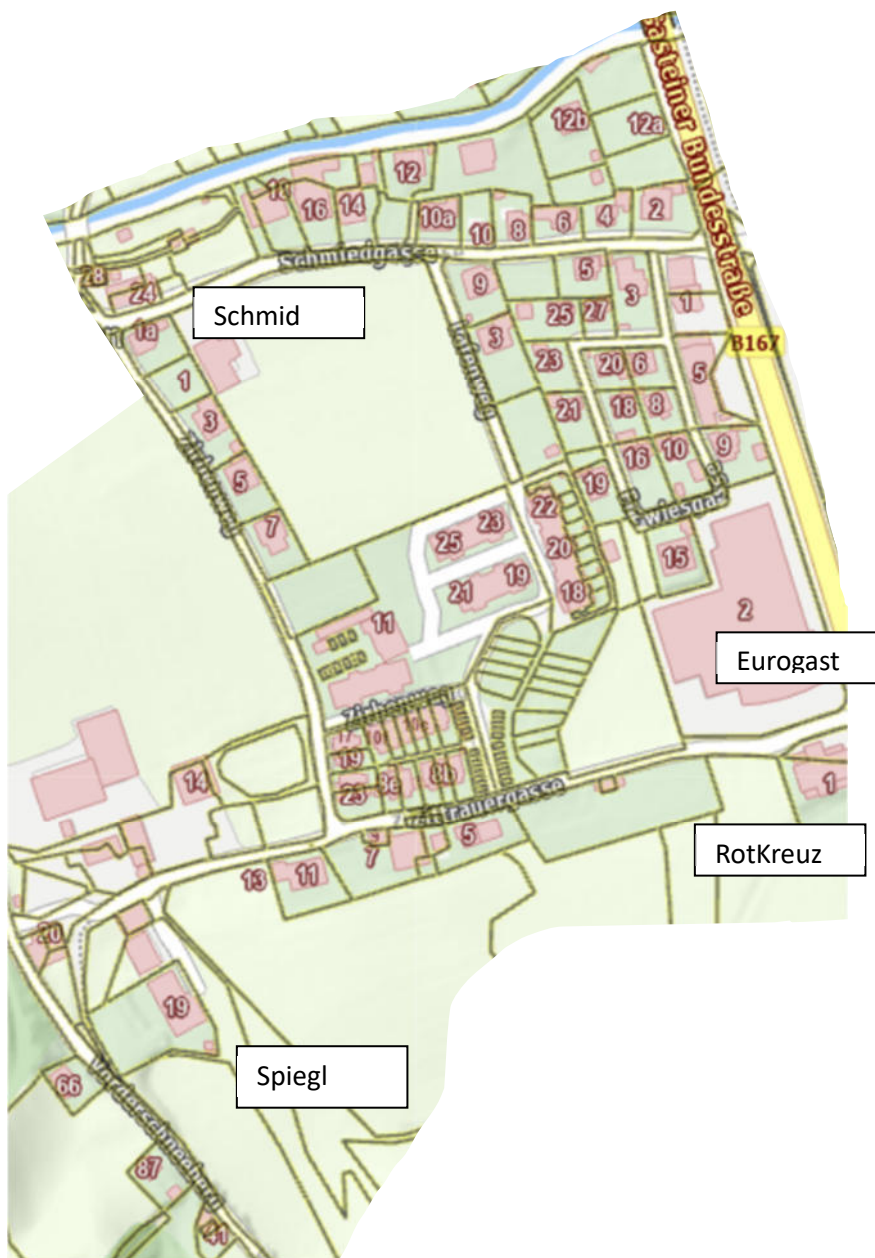

Route 4

Gruppe

Tag

Treffpunkt:

Zittrauer bis Spiegl, Zittrauersiedlung - Erzwiesgasse