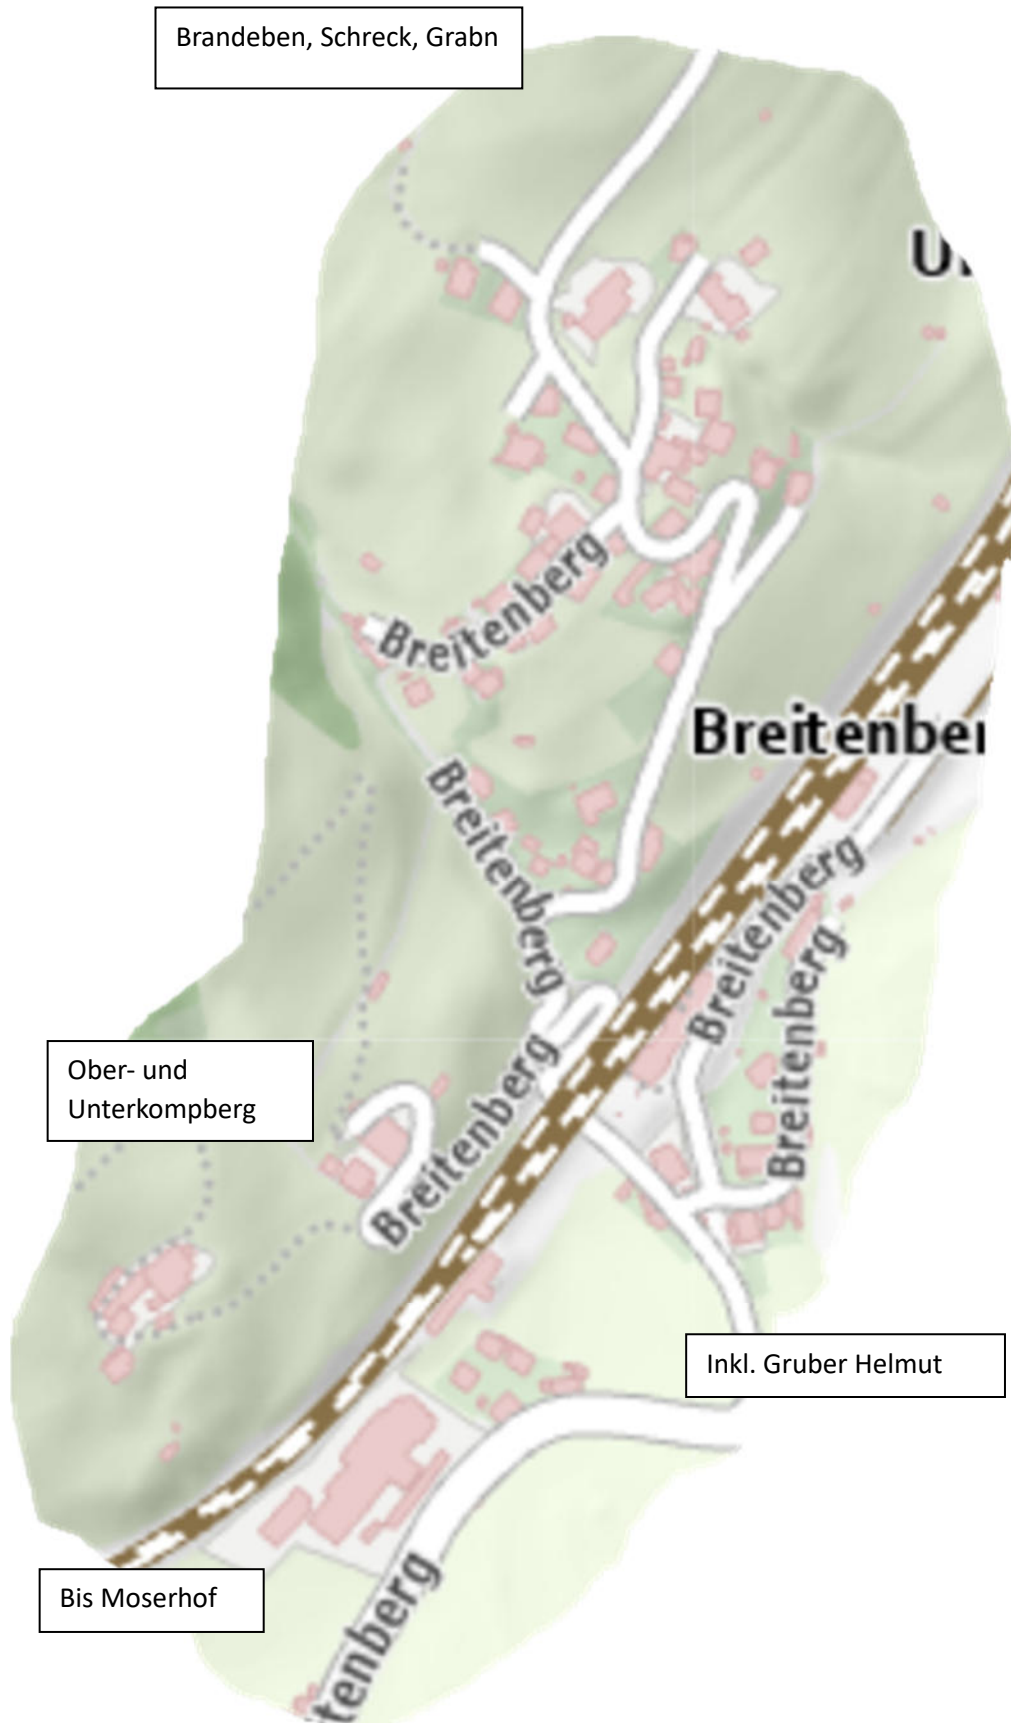

Route 1

Gruppe D

Tag 01.

Treffpunkt:

12:00 Uhr Marienheim

Beginn Baldauf/ Mitteregg, Lackenbauer, Anger, Kreuzbichl bis Bösl

Route 2

Gruppe D

Route 27

Gruppe K

Tag 01.

Kathrin Grugger

Treffpunkt:

12:20 Uhr Marienheim

Breitenberg Stein & Wieden

Route 28

Gruppe O

Tag 01.

Rupert Höhenwarter

Treffpunkt:

12:30 Uhr Marienheim

Breitenberg, inkl. Lagerhaus / Moserhof und Gruber Robert

Route 30

Gruppe O

Tag 02.

Rupert Höhenwarter

Treffpunkt:

12:30 Uhr Marienheim

Haus Lainer, Harbach Gewerbegebiet bis soweit ihr kommt, in Harbach ist sonst niemand unterwegs...

Ps. Bei Höhenwarter Manfred gibt es Würstel

Route 31