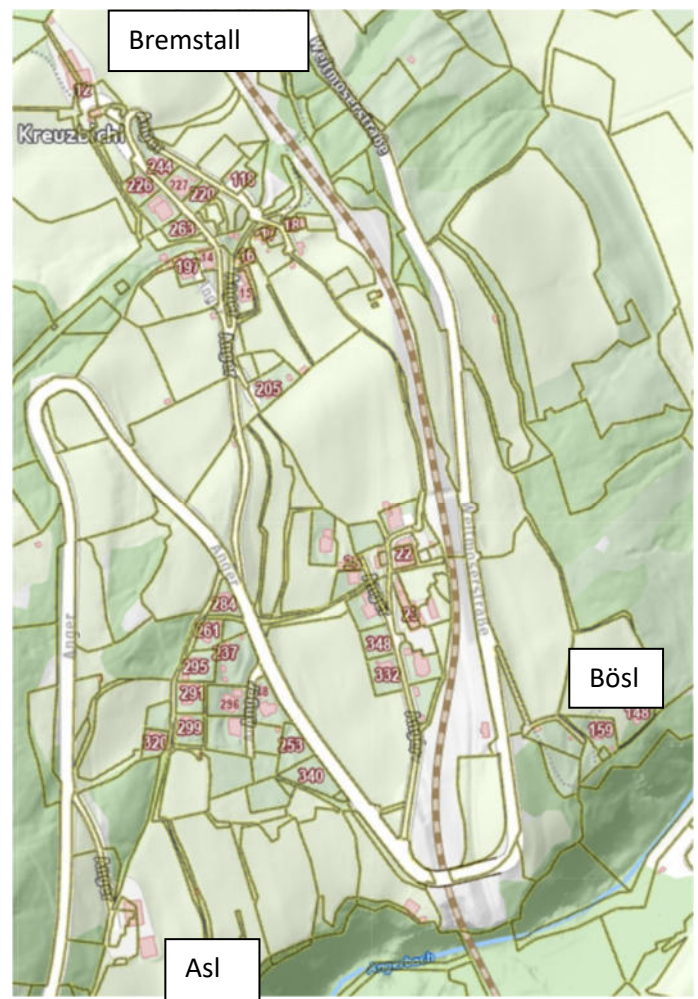

Route 1

Gruppe D

Tag 01.

Treffpunkt:

12:00 Uhr Marienheim

Beginn Baldauf/ Mitteregg, Lackenbauer, Anger, Kreuzbichl bis Bösl

Route 2

Gruppe D

Tag 02.

Wallner Astrid

Treffpunkt:

12:00 Uhr Marienheim

Weinetsberg - Beginn Viehauser/Waldhof, Maurach, Brandner weiter über Zetting und von Brugger bis Knöbl Rudi bis Kendl
GH Kurz & Goldberg (bitte telefonisch melden)

Route 3

Gruppe B

Tag 01.

Andreas Rieser

Treffpunkt:

12:00 Uhr Marienheim

Hartl, Beregsasy bis Bsuch, bis Voithofer, Durz bis Sägewerk (alles ober Schmidbauer) inkl. Schmidbauer

Route 4

Route 15

Gruppe M

Tag 01.

Elisabeth Kremser

Treffpunkt:

12:20 Uhr Marienheim

von Sauzipf bis inkl. Mild, danach alles **östlich** der Gadaunererstraße bis inkl. John

Route 16