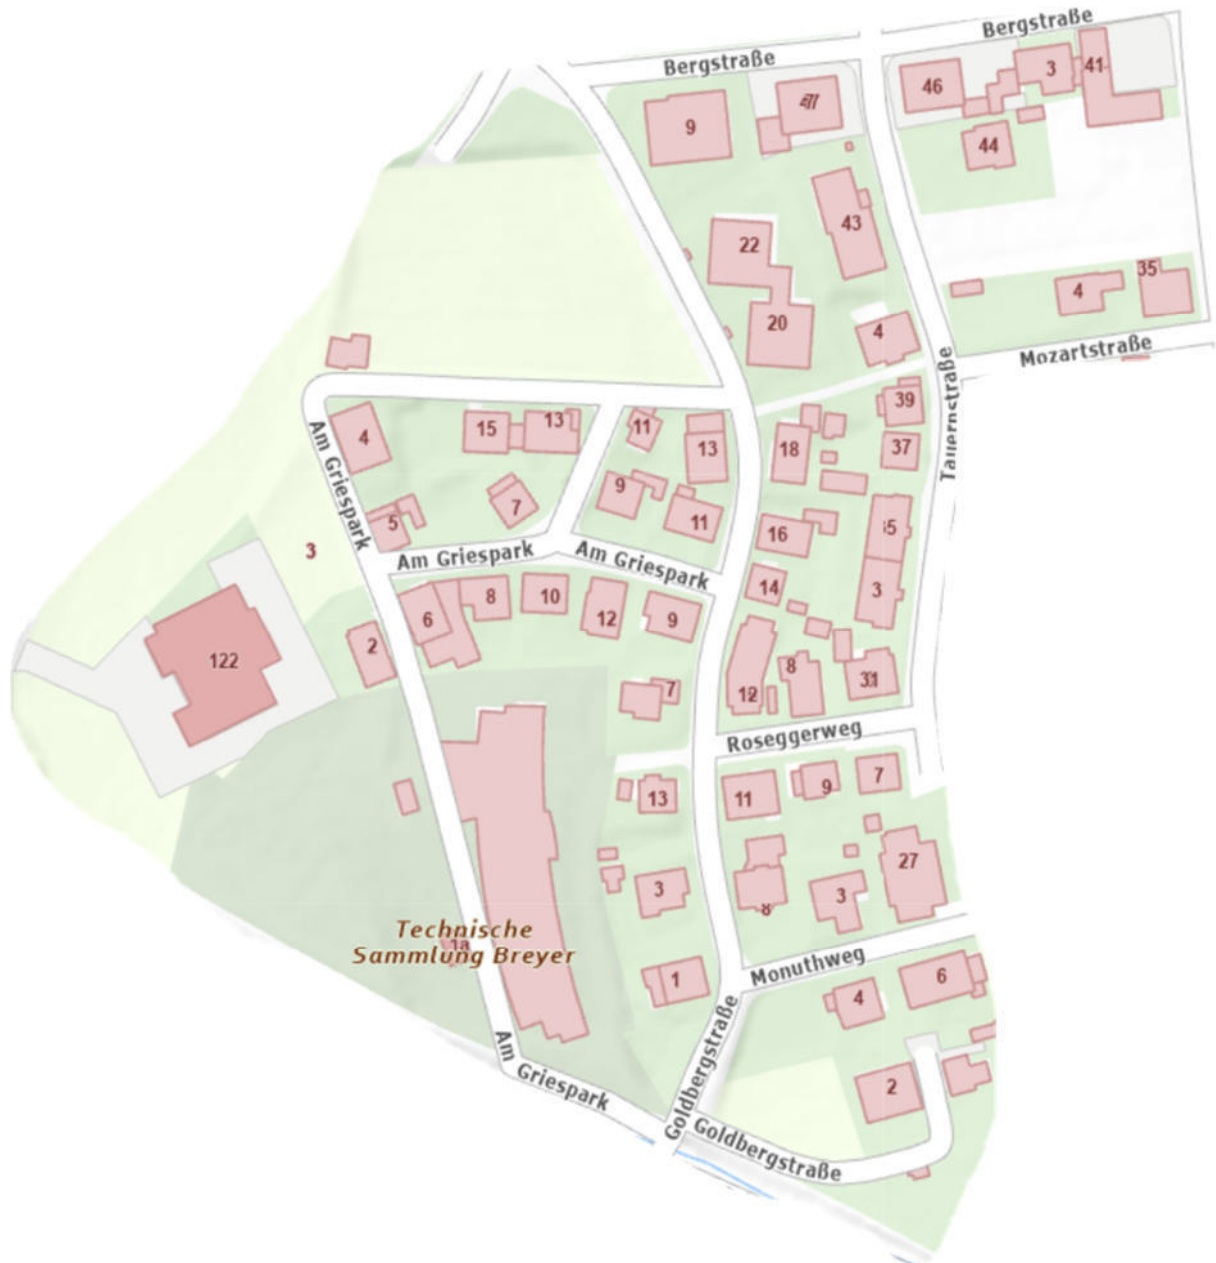

Treffpunkt:

12:10 Uhr Marienheim

Goldbergstraße inkl. Hofer & Spar, Pokornystraße bis Bergstraße

Route 20

Gruppe A

Tag 03.

Manfred Wallner

Treffpunkt:

12:10 Uhr Marienheim

von Bergstraße, Mozartstraße, Rosseggerweg bis zum Griespark
inkl. Monuthweg und Lainer Toni, bis Kirchbach... & ev. Feuerwehr
inkl. Altenheim - Termin

Route 21

Gruppe N

Tag 03.

Erika Zambelli

Hofgastein

Route 24

Gruppe C

Tag 02.

Hannelore Persterer

Treffpunkt:

12:00 Uhr Marienheim

Ab Germania, Kurpromenade bis Hamplplatz inkl. Kurzentrum weiter auf der östlichen Seite der Tauernstraße bis zum Kirchbach bis Friedhof - inkl **Apotheke, Polizei, Steirer Shop, Traffik Rainer, Fleischhauerei Hutegger, Bäckerei Bauer.** Post, Norika, Therme, Gemeinde ohne Blü