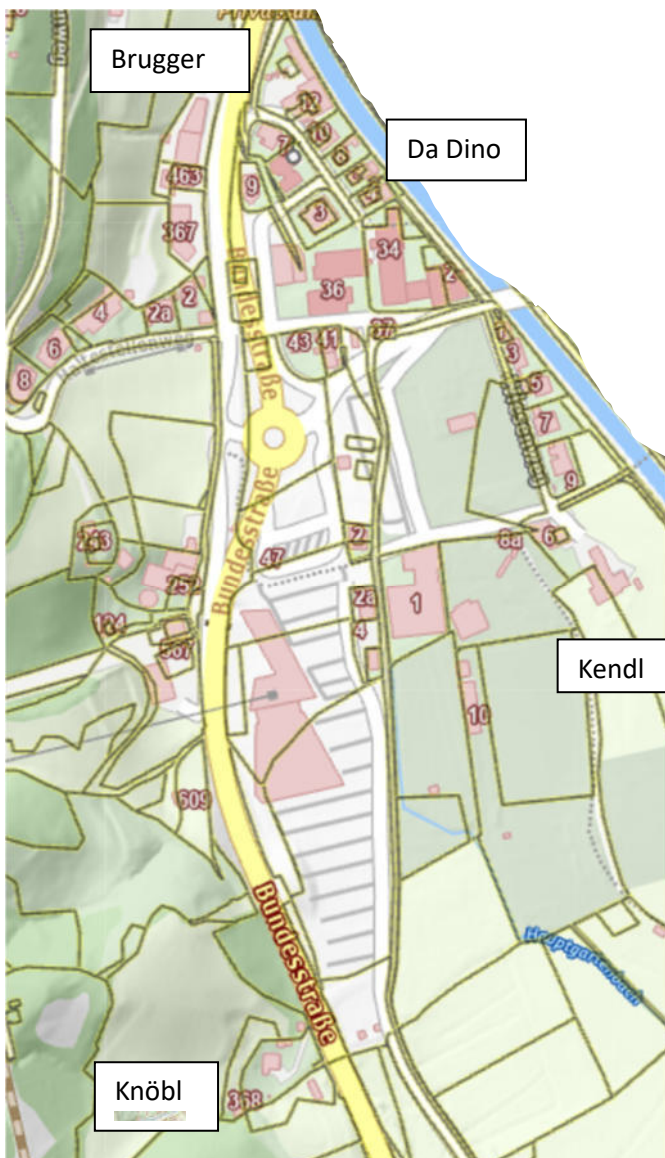

Route 1

Gruppe D

Tag 01.

Treffpunkt:

12:00 Uhr Marienheim

Beginn Baldauf/ Mitteregg, Lackenbauer, Anger, Kreuzbichl bis Bösl

Route 2

Gruppe D

Tag 02.

Wallner Astrid

Treffpunkt:

12:00 Uhr Marienheim

Weinetsberg - Beginn Viehauser/Waldhof, Maurach, Brandner weiter über Zetting und von Brugger bis Knöbl Rudi bis Kendl
GH Kurz & Goldberg (bitte telefonisch melden)

Route 3

Gruppe B

Tag 01.

Andreas Rieser

Treffpunkt:

12:00 Uhr Marienheim

Hartl, Beregsasy bis Bsuch, bis Voithofer, Durz bis Sägewerk (alles ober Schmidbauer) inkl. Schmidbauer

Route 4

Gruppe

Tag

Treffpunkt:

Zittrauer bis Spiegl, Zittrauersiedlung - Erzwiesgasse

Route 5 Gruppe P Tag 02. Alexander Zambelli

Treffpunkt: 12:30 Uhr Marienheim

Lottermoser - Kristallstüberl bis Lainer Rosi (=Schlossgasse 2), auf dieser Straßenseite bleiben (Angerweg u. Stubnergasse) - Physio Gastein nicht mehr